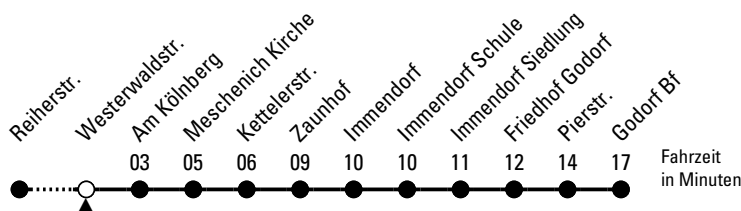

## Richtung **Godorf Bf** über Meschenich - Immendorf

AbfahrtsHaltestelle: **Westerwaldstr.**

Gültig ab 27.08.2025

ohne Gewähr

🕒	Montag - Freitag		🕒
0	--		0
1	--		1
2	--		2
3	--		3
4	--		4
5	--		5
6	--		6
7	20 <sup>s</sup> 40 <sup>s</sup>		7
8	--		8
9	--		9
10	--		10
11	--		11
12	--		12
13	--		13
14	--		14
15	--		15
16	--		16
17	--		17
18	--		18
19	--		19
20	--		20
21	--		21
22	--		22
23	--		23

S = nur an Schultagen

**Bitte beachten Sie die Sonderfahrpläne für Weihnachten, Silvester und Karneval.**  
**Weitere Informationen: KVB-Kundencenter und [www.kvb.koeln](http://www.kvb.koeln)**  
**Sprechender Fahrplan: 0800 3 504030** (kostenlos)  
**Schlaue Nummer: 0800 6 504030** (kostenlos)