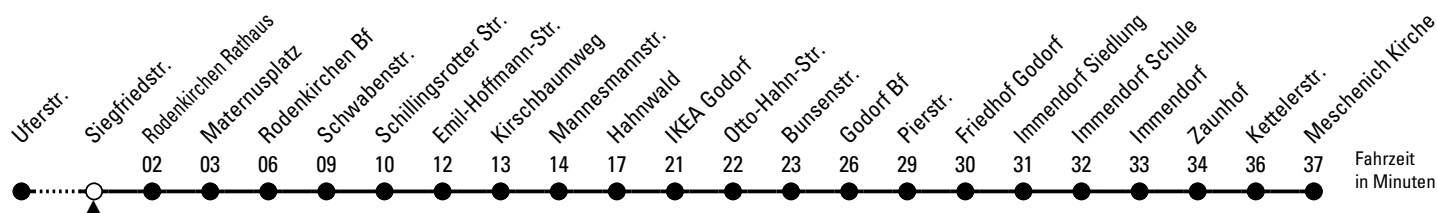

## Richtung **Meschenich**

über Rodenkirchen Bf - Hahnwald - Godorf - Immendorf

AbfahrtsHaltestelle: Siegfriedstr.

Gültig ab 27.08.2025

ohne Gewähr

🕒	Montag - Freitag	Samstag	Sonn- und Feiertag	🕒
0	--	--	--	0
1	--	--	--	1
2	--	--	--	2
3	--	--	--	3
4	--	--	--	4
5	09 39	--	--	5
6	09 39 59	06 36	--	6
7	19 39 59	06 36	--	7
8	19 39	06 36	--	8
9	09 39	09 39	06*	9
10	09 39	09 39	06*	10
11	09 39	09 39	06*	11
12	09 39 59	09 39	06* 36*	12
13	19 39 59	09 39	06* 36*	13
14	19 39 59	09 39	06* 36*	14
15	19 39 59	09 39	06* 36*	15
16	19 39 59	09 39	06* 36*	16
17	19 39	09 39	06* 36*	17
18	09 39	09 39	06* 36*	18
19	09	09	06* 36*	19
20	--	--	--	20
21	--	--	--	21
22	--	--	--	22
23	--	--	--	23

\* = bis Rodenkirchen Bf; verkehrt weiter als Linie 130 bis Universität

Bitte beachten Sie die Sonderfahrpläne für Weihnachten, Silvester und Karneval.

Weitere Informationen: KVB-Kundencenter und [www.kvb.koeln](http://www.kvb.koeln)

Sprechender Fahrplan: 0800 3 504030 (kostenlos)

Schlaue Nummer: 0800 6 504030 (kostenlos)

Abfahrten auf Ihr Handy: QR-Code abtografieren