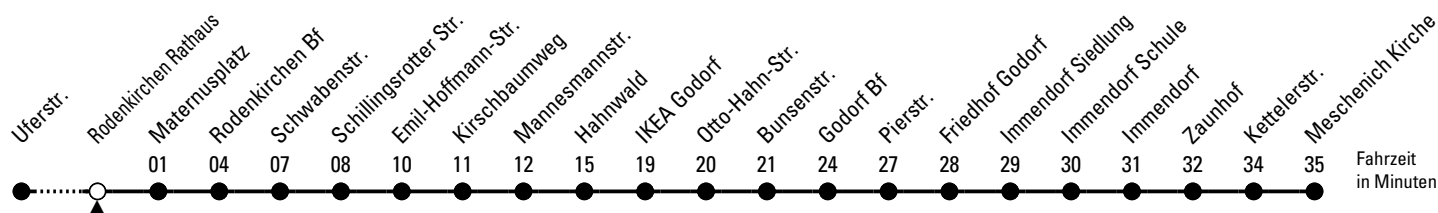

135

Richtung **Meschenich**

über Rodenkirchen Bf - Hahnwald - Godorf - Immendorf

AbfahrtsHaltestelle: Rodenkirchen Rathaus

Gültig ab 10.12.2023

ohne Gewähr

🕒	Montag - Freitag	Samstag	Sonn- und Feiertag	🕒
0	--	--	--	0
1	--	--	--	1
2	--	--	--	2
3	--	--	--	3
4	--	--	--	4
5	11 41	--	--	5
6	11 41	08 38	--	6
7	01 21 41	08 38	--	7
8	01 21 41	08 38	--	8
9	11 41	11 41	08*	9
10	11 41	11 41	08*	10
11	11 41	11 41	08*	11
12	11 41	11 41	08* 38*	12
13	01 21 41	11 41	08* 38*	13
14	01 21 41	11 41	08* 38*	14
15	01 21 41	11 41	08* 38*	15
16	01 21 41	11 41	08* 38*	16
17	01 21 41	11 41	08* 38*	17
18	11 41	11 41	08* 38*	18
19	11	11	08* 38*	19
20	--	--	--	20
21	--	--	--	21
22	--	--	--	22
23	--	--	--	23

* = bis Rodenkirchen Bf; verkehrt weiter als Linie 130 bis Universität

Bitte beachten Sie die Sonderfahrpläne für Weihnachten, Silvester und Karneval.

Weitere Informationen: KVB-Kundencenter und www.kvb.koeln

Sprechender Fahrplan: 0800 3 504030 (kostenlos)

Schlaue Nummer: 0800 6 504030 (kostenlos)

Abfahrten auf Ihr Handy: QR-Code abtografieren