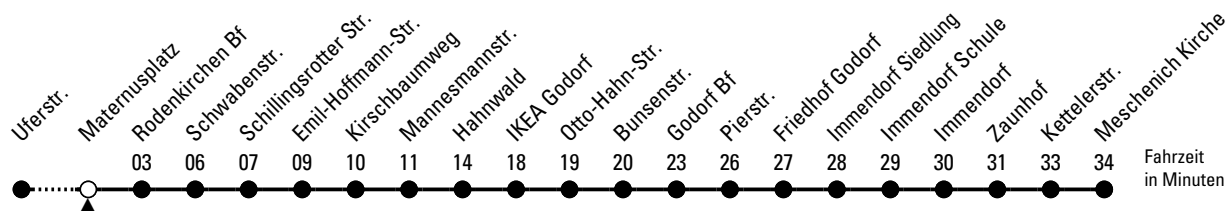

135

Richtung **Meschenich**

über Rodenkirchen Bf - Hahnwald - Godorf - Immendorf

AbfahrtsHaltestelle: Maternusplatz

Gültig ab 10.12.2023

ohne Gewähr

🕒	Montag - Freitag	Samstag	Sonn- und Feiertag	🕒
0	--	--	--	0
1	--	--	--	1
2	--	--	--	2
3	--	--	--	3
4	--	--	--	4
5	12 42	--	--	5
6	12 42	09 39	--	6
7	02 22 42	09 39	--	7
8	02 22 42	09 39	--	8
9	12 42	12 42	09*	9
10	12 42	12 42	09*	10
11	12 42	12 42	09*	11
12	12 42	12 42	09* 39*	12
13	02 22 42	12 42	09* 39*	13
14	02 22 42	12 42	09* 39*	14
15	02 22 42	12 42	09* 39*	15
16	02 22 42	12 42	09* 39*	16
17	02 22 42	12 42	09* 39*	17
18	12 42	12 42	09* 39*	18
19	12	12	09* 39*	19
20	--	--	--	20
21	--	--	--	21
22	--	--	--	22
23	--	--	--	23

* = bis Rodenkirchen Bf; verkehrt weiter als Linie 130 bis Universität

Bitte beachten Sie die Sonderfahrpläne für Weihnachten, Silvester und Karneval.

Weitere Informationen: KVB-Kundencenter und www.kvb.koeln

Sprechender Fahrplan: 0800 3 504030 (kostenlos)

Schlaue Nummer: 0800 6 504030 (kostenlos)

Abfahrten auf Ihr Handy:
QR-Code abfotografieren