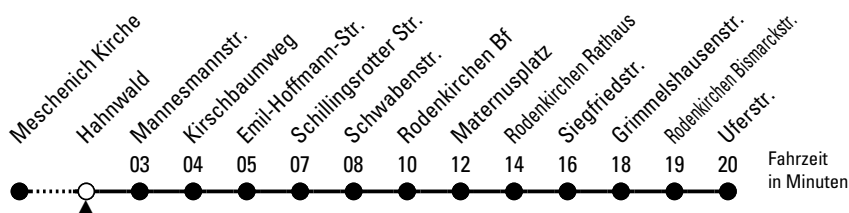

135

Richtung Rodenkirchen

über Rodenkirchen Bf

AbfahrtsHaltestelle: Hahnwald

Gültig ab 27.08.2025

ohne Gewähr

🕒	Montag - Freitag	Samstag	Sonn- und Feiertag	🕒
0	--	--	--	0
1	--	--	--	1
2	--	--	--	2
3	--	--	--	3
4	--	--	--	4
5	11 41	17 37	--	5
6	11 41	07 37	--	6
7	11 31 51	07 37	--	7
8	11 31 51	07 37	--	8
9	11 41	07 41	--	9
10	11 41	11 41	--	10
11	11 41	11 41	--	11
12	11 41	11 41	--	12
13	11 31 51	11 41	--	13
14	11 31 51	11 41	--	14
15	11 31 51	11 41	--	15
16	11 31 51	11 41	--	16
17	11 39	11 39	--	17
18	09 39	09 39	--	18
19	09 39	09 39	--	19
20	09 ◊ 39 ◊	09 ◊ 39 ◊	--	20
21	09 ◊ 39 ◊	09 ◊ 39 ◊	--	21
22	09 ◊	09 ◊	--	22
23	--	--	--	23

◊ = bis Rodenkirchen Bf

Bitte beachten Sie die Sonderfahrpläne für Weihnachten, Silvester und Karneval.

Weitere Informationen: KVB-Kundencenter und www.kvb.koeln

Sprechender Fahrplan: 0800 3 504030 (kostenlos)

Schlaue Nummer: 0800 6 504030 (kostenlos)

Abfahrten
auf Ihr Handy:
QR-Code abfotografieren