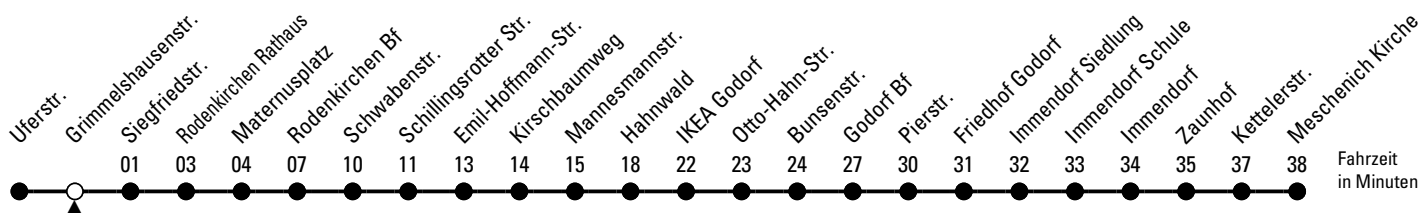

135

Richtung **Meschenich**

über Rodenkirchen Bf - Hahnwald - Godorf - Immendorf

Abfahrthaltestelle: Grimmelshausenstr.

Gültig ab 27.08.2025

ohne Gewähr

🕒	Montag - Freitag	Samstag	Sonn- und Feiertag	🕒
0	--	--	--	0
1	--	--	--	1
2	--	--	--	2
3	--	--	--	3
4	--	--	--	4
5	08 38	--	--	5
6	08 38 58	05 35	--	6
7	18 38 58	05 35	--	7
8	18 38	05 35	--	8
9	08 38	08 38	05*	9
10	08 38	08 38	05*	10
11	08 38	08 38	05*	11
12	08 38 58	08 38	05* 35*	12
13	18 38 58	08 38	05* 35*	13
14	18 38 58	08 38	05* 35*	14
15	18 38 58	08 38	05* 35*	15
16	18 38 58	08 38	05* 35*	16
17	18 38	08 38	05* 35*	17
18	08 38	08 38	05* 35*	18
19	08	08	05* 35*	19
20	--	--	--	20
21	--	--	--	21
22	--	--	--	22
23	--	--	--	23

* = bis Rodenkirchen Bf; verkehrt weiter als Linie 130 bis Universität

Bitte beachten Sie die Sonderfahrpläne für Weihnachten, Silvester und Karneval.

Weitere Informationen: KVB-Kundencenter und www.kvb.koeln

Sprechender Fahrplan: 0800 3 504030 (kostenlos)

Schlaue Nummer: 0800 6 504030 (kostenlos)

Abfahrten auf Ihr Handy:
QR-Code abtrotografieren