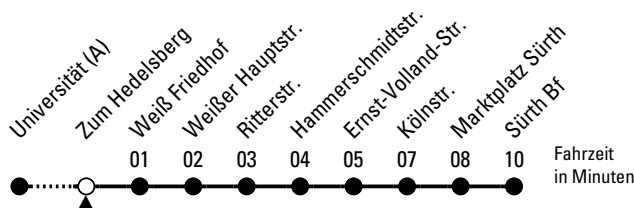

134

Richtung Sürth

Abfahrthaltestelle: Zum Hedelsberg

Gültig ab 10.12.2023

ohne Gewähr

🕒	Montag - Freitag			🕒
0	--			0
1	--			1
2	--			2
3	--			3
4	--			4
5	--			5
6	--			6
7	29	49		7
8	09	29	49	8
9	--			9
10	--			10
11	--			11
12	--			12
13	29	49		13
14	09	29	49	14
15	09	29	49	15
16	09	29	49	16
17	09	29	49	17
18	09	29		18
19	--			19
20	--			20
21	--			21
22	--			22
23	--			23

Bitte beachten Sie die Sonderfahrpläne für Weihnachten, Silvester und Karneval.

Weitere Informationen: KVB-Kundencenter und www.kvb.koeln

Sprechender Fahrplan: 0800 3 504030 (kostenlos)

Schlaue Nummer: 0800 6 504030 (kostenlos)

Abfahrten auf Ihr Handy:
QR-Code abfotografieren