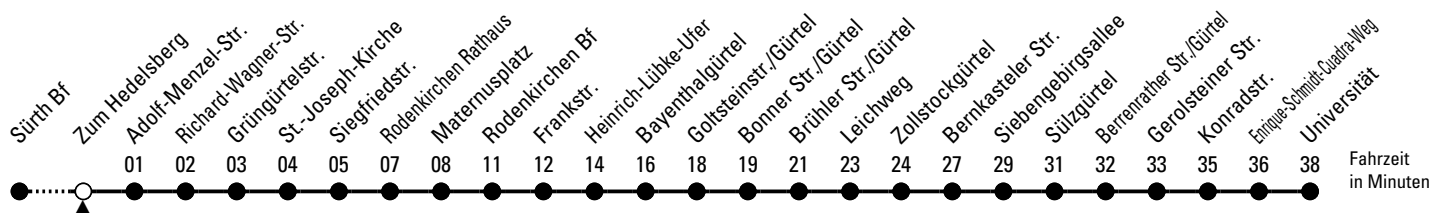

134

Richtung **Universität** über Rodenkirchen - Marienburg - Gürtel - Sülz

AbfahrtsHaltestelle: Zum Hedelsberg

Gültig ab 02.04.2024

ohne Gewähr

🕒	Montag - Freitag		🕒
0	--		0
1	--		1
2	--		2
3	--		3
4	--		4
5	--		5
6	37 57		6
7	17 27 ^S 37 57		7
8	17 37		8
9	--		9
10	--		10
11	--		11
12	57		12
13	17 37 57		13
14	17 37 57		14
15	17 37 57		15
16	17 37 57		16
17	17 37 57		17
18	17		18
19	--		19
20	--		20
21	--		21
22	--		22
23	--		23

S = nur an Schultagen

Bitte beachten Sie die Sonderfahrpläne für Weihnachten, Silvester und Karneval.
 Weitere Informationen: KVB-Kundencenter und www.kvb.koeln
 Sprechender Fahrplan: 0800 3 504030 (kostenlos)
 Schlaue Nummer: 0800 6 504030 (kostenlos)

Abfahrten auf Ihr Handy:
QR-Code abtografieren