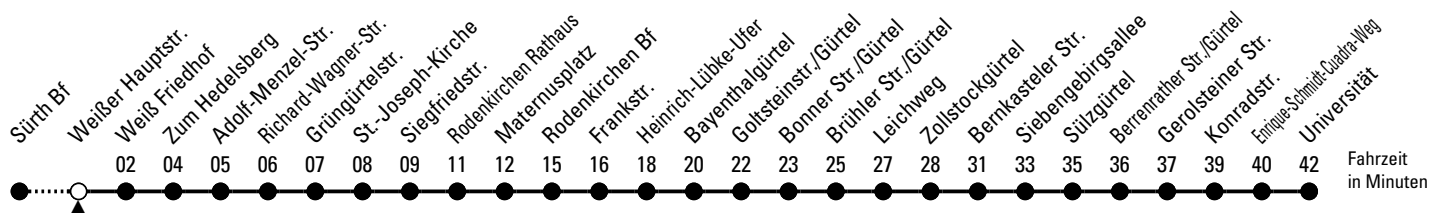

134

Richtung **Universität** über Rodenkirchen - Marienburg - Gürtel - Sülz

Abfahrthaltestelle: **Weißer Hauptstr.**

Gültig ab 02.04.2024

ohne Gewähr

🕒	Montag - Freitag				🕒
0	--				0
1	--				1
2	--				2
3	--				3
4	--				4
5	--				5
6	34	54			6
7	14	24 ^S	34	54	7
8	14	34			8
9	--				9
10	--				10
11	--				11
12	54				12
13	14	34	54		13
14	14	34	54		14
15	14	34	54		15
16	14	34	54		16
17	14	34	54		17
18	14				18
19	--				19
20	--				20
21	--				21
22	--				22
23	--				23

S = nur an Schultagen

Bitte beachten Sie die Sonderfahrpläne für Weihnachten, Silvester und Karneval.

Weitere Informationen: KVB-Kundencenter und www.kvb.koeln

Sprechender Fahrplan: 0800 3 504030 (kostenlos)

Schlaue Nummer: 0800 6 504030 (kostenlos)

Abfahrten
auf Ihr Handy:
QR-Code abtrotografieren