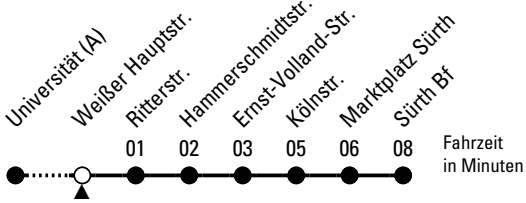

134

Richtung **Sürth**

Abfahrthaltestelle: **Weißer Hauptstr.**

Gültig ab 10.12.2023

ohne Gewähr

🕒	Montag - Freitag		🕒
0	--		0
1	--		1
2	--		2
3	--		3
4	--		4
5	--		5
6	--		6
7	31 51		7
8	11 31 51		8
9	--		9
10	--		10
11	--		11
12	--		12
13	31 51		13
14	11 31 51		14
15	11 31 51		15
16	11 31 51		16
17	11 31 51		17
18	11 31		18
19	--		19
20	--		20
21	--		21
22	--		22
23	--		23

Bitte beachten Sie die Sonderfahrpläne für Weihnachten, Silvester und Karneval.
 Weitere Informationen: KVB-Kundencenter und www.kvb.koeln
 Sprechender Fahrplan: 0800 3 504030 (kostenlos)
 Schlaue Nummer: 0800 6 504030 (kostenlos)

Abfahrten auf Ihr Handy:
 QR-Code abfotografieren