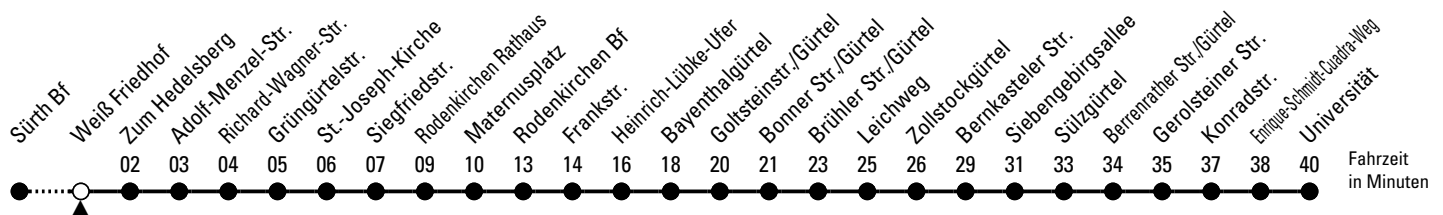

134

Richtung **Universität** über Rodenkirchen - Marienburg - Gürtel - Sülz

AbfahrtsHaltestelle: Weiß Friedhof

Gültig ab 02.04.2024

ohne Gewähr

🕒	Montag - Freitag				🕒
0	--	--	--	--	0
1	--	--	--	--	1
2	--	--	--	--	2
3	--	--	--	--	3
4	--	--	--	--	4
5	--	--	--	--	5
6	35	55	--	--	6
7	15	25 ^S	35	55	7
8	15	35	--	--	8
9	--	--	--	--	9
10	--	--	--	--	10
11	--	--	--	--	11
12	55	--	--	--	12
13	15	35	55	--	13
14	15	35	55	--	14
15	15	35	55	--	15
16	15	35	55	--	16
17	15	35	55	--	17
18	15	--	--	--	18
19	--	--	--	--	19
20	--	--	--	--	20
21	--	--	--	--	21
22	--	--	--	--	22
23	--	--	--	--	23

S = nur an Schultagen

Bitte beachten Sie die Sonderfahrpläne für Weihnachten, Silvester und Karneval.
 Weitere Informationen: KVB-Kundencenter und www.kvb.koeln
 Sprechender Fahrplan: 0800 3 504030 (kostenlos)
 Schlaue Nummer: 0800 6 504030 (kostenlos)

Abfahrten auf Ihr Handy:
QR-Code abtografieren