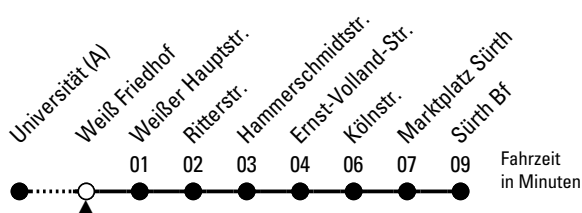

134

Richtung Sürth

Abfahrthaltestelle: Weiß Friedhof

Gültig ab 10.12.2023

ohne Gewähr

🕒	Montag - Freitag		🕒
0	--		0
1	--		1
2	--		2
3	--		3
4	--		4
5	--		5
6	--		6
7	30 50		7
8	10 30 50		8
9	--		9
10	--		10
11	--		11
12	--		12
13	30 50		13
14	10 30 50		14
15	10 30 50		15
16	10 30 50		16
17	10 30 50		17
18	10 30		18
19	--		19
20	--		20
21	--		21
22	--		22
23	--		23

Bitte beachten Sie die Sonderfahrpläne für Weihnachten, Silvester und Karneval.

Weitere Informationen: KVB-Kundencenter und www.kvb.koeln

Sprechender Fahrplan: 0800 3 504030 (kostenlos)

Schlaue Nummer: 0800 6 504030 (kostenlos)

Abfahrten
auf Ihr Handy:
QR-Code abfotografieren