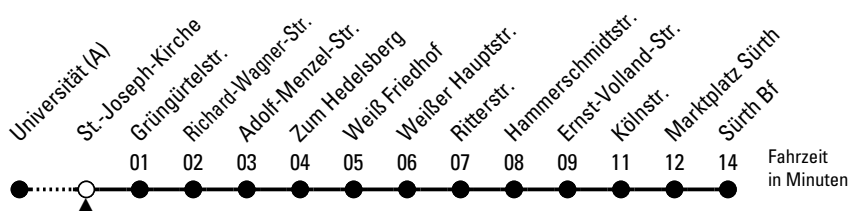

134

Richtung Sürth

über Weiß

Abfahrthaltestelle: St.-Joseph-Kirche

Gültig ab 10.12.2023

ohne Gewähr

🕒	Montag - Freitag			🕒
0	--			0
1	--			1
2	--			2
3	--			3
4	--			4
5	--			5
6	--			6
7	25	45		7
8	05	25	45	8
9	--			9
10	--			10
11	--			11
12	--			12
13	25	45		13
14	05	25	45	14
15	05	25	45	15
16	05	25	45	16
17	05	25	45	17
18	05	25		18
19	--			19
20	--			20
21	--			21
22	--			22
23	--			23

Bitte beachten Sie die Sonderfahrpläne für Weihnachten, Silvester und Karneval.
Weitere Informationen: KVB-Kundencenter und www.kvb.koeln
Sprechender Fahrplan: 0800 3 504030 (kostenlos)
Schlaue Nummer: 0800 6 504030 (kostenlos)

Abfahrten auf Ihr Handy:
 QR-Code abtografieren