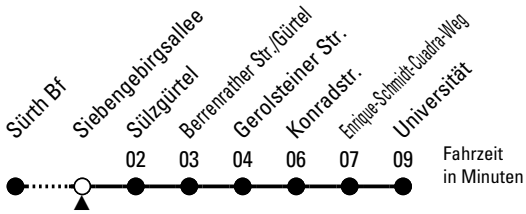

134

Richtung **Universität** über Sülz - Berrenrather Straße

Abfahrthaltestelle: Siebengebirgsallee

Gültig ab 02.04.2024

ohne Gewähr

🕒	Montag - Freitag				🕒
0	--	--	--	--	0
1	--	--	--	--	1
2	--	--	--	--	2
3	--	--	--	--	3
4	--	--	--	--	4
5	--	--	--	--	5
6	--	--	--	--	6
7	06	26	46	56 ^S	7
8	06	26	46		8
9	06				9
10	--	--	--	--	10
11	--	--	--	--	11
12	--	--	--	--	12
13	26	46			13
14	06	26	46		14
15	06	26	46		15
16	06	26	46		16
17	06	26	46		17
18	06	26	46		18
19	--	--	--	--	19
20	--	--	--	--	20
21	--	--	--	--	21
22	--	--	--	--	22
23	--	--	--	--	23

S = nur an Schultagen

Bitte beachten Sie die Sonderfahrpläne für Weihnachten, Silvester und Karneval.
Weitere Informationen: KVB-Kundencenter und www.kvb.koeln
Sprechender Fahrplan: 0800 3 504030 (kostenlos)
Schlaue Nummer: 0800 6 504030 (kostenlos)

Abfahrten auf Ihr Handy:
QR-Code abfotografieren