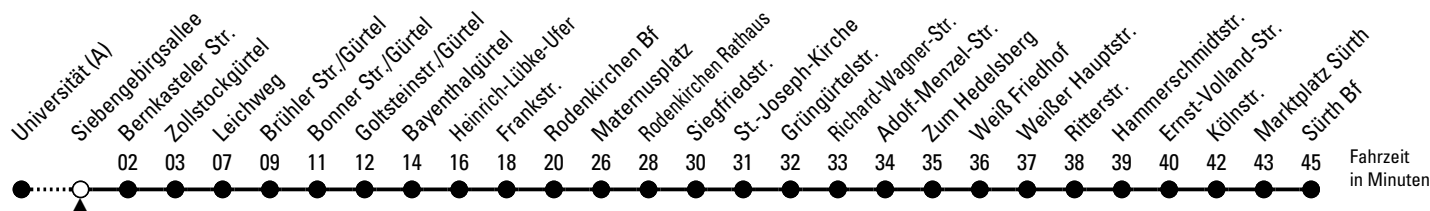

134

Richtung Sürth

über Zollstock - Marienburg - Rodenkirchen - Weiß

AbfahrtsHaltestelle: Siebengebirgsallee

Gültig ab 10.12.2023

ohne Gewähr

🕒	Montag - Freitag			🕒
0	--			0
1	--			1
2	--			2
3	--			3
4	--			4
5	--			5
6	--			6
7	14	34	54	7
8	14			8
9	--			9
10	--			10
11	--			11
12	54			12
13	14	34	54	13
14	14	34	54	14
15	14	34	54	15
16	14	34	54	16
17	14	34	54	17
18	--			18
19	--			19
20	--			20
21	--			21
22	--			22
23	--			23

Bitte beachten Sie die Sonderfahrpläne für Weihnachten, Silvester und Karneval.

Weitere Informationen: KVB-Kundencenter und www.kvb.koeln

Sprechender Fahrplan: 0800 3 504030 (kostenlos)

Schlaue Nummer: 0800 6 504030 (kostenlos)

Abfahrten auf Ihr Handy: QR-Code abtografieren