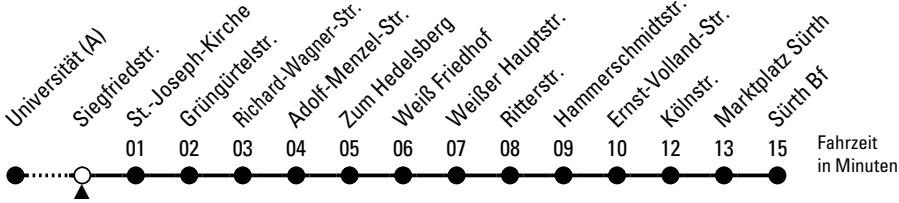

# Richtung **Sürth** über Weiß

Abfahrtshaltestelle: Siegfriedstr.

Gültig ab 27.08.2025

ohne Gewähr

🕒	Montag - Freitag			🕒
0	--			0
1	--			1
2	--			2
3	--			3
4	--			4
5	--			5
6	--			6
7	24	44		7
8	04	24	44	8
9	--			9
10	--			10
11	--			11
12	--			12
13	24	44		13
14	04	24	44	14
15	04	24	44	15
16	04	24	44	16
17	04	24	44	17
18	04	24		18
19	--			19
20	--			20
21	--			21
22	--			22
23	--			23