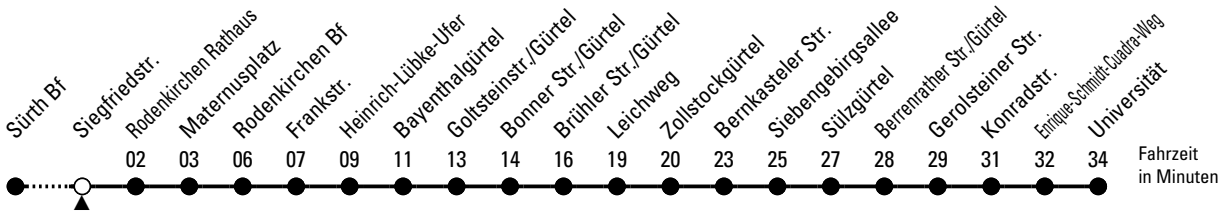

134

Richtung **Universität** über Marienburg - Gürtel - Sülz

AbfahrtsHaltestelle: Siegfriedstr.

Gültig ab 27.08.2025

ohne Gewähr

🕒	Montag - Freitag				🕒
0	--	--	--	--	0
1	--	--	--	--	1
2	--	--	--	--	2
3	--	--	--	--	3
4	--	--	--	--	4
5	--	--	--	--	5
6	42	--	--	--	6
7	02	22	32 ^S	42	7
8	02	22	42	--	8
9	--	--	--	--	9
10	--	--	--	--	10
11	--	--	--	--	11
12	--	--	--	--	12
13	02	22	42	--	13
14	02	22	42	--	14
15	02	22	42	--	15
16	02	22	42	--	16
17	02	22	42	--	17
18	02	22	--	--	18
19	--	--	--	--	19
20	--	--	--	--	20
21	--	--	--	--	21
22	--	--	--	--	22
23	--	--	--	--	23

S = nur an Schultagen

Bitte beachten Sie die Sonderfahrpläne für Weihnachten, Silvester und Karneval.
 Weitere Informationen: KVB-Kundencenter und www.kvb.koeln
 Sprechender Fahrplan: 0800 3 504030 (kostenlos)
 Schlaue Nummer: 0800 6 504030 (kostenlos)

Abfahrten auf Ihr Handy:
QR-Code abtografieren