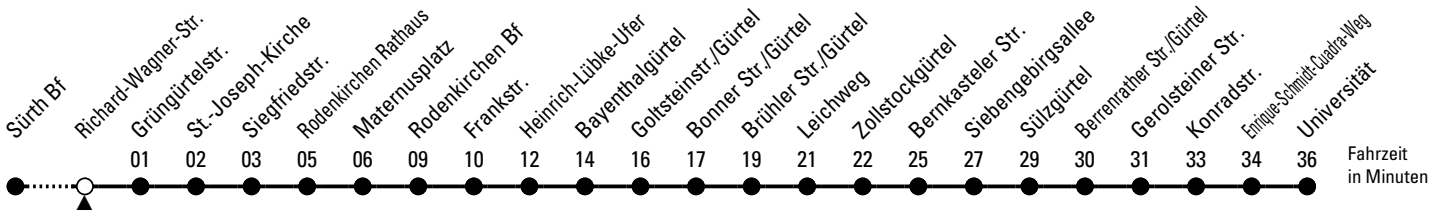

134

Richtung **Universität** über Marienburg - Gürtel - Sülz

AbfahrtsHaltestelle: Richard-Wagner-Str.

Gültig ab 02.04.2024

ohne Gewähr

🕒	Montag - Freitag				🕒
0	--	--	--	--	0
1	--	--	--	--	1
2	--	--	--	--	2
3	--	--	--	--	3
4	--	--	--	--	4
5	--	--	--	--	5
6	39	59	--	--	6
7	19	29 ^S	39	59	7
8	19	39	--	--	8
9	--	--	--	--	9
10	--	--	--	--	10
11	--	--	--	--	11
12	59	--	--	--	12
13	19	39	59	--	13
14	19	39	59	--	14
15	19	39	59	--	15
16	19	39	59	--	16
17	19	39	59	--	17
18	19	--	--	--	18
19	--	--	--	--	19
20	--	--	--	--	20
21	--	--	--	--	21
22	--	--	--	--	22
23	--	--	--	--	23

S = nur an Schultagen

Bitte beachten Sie die Sonderfahrpläne für Weihnachten, Silvester und Karneval.
 Weitere Informationen: KVB-Kundencenter und www.kvb.koeln
 Sprechender Fahrplan: 0800 3 504030 (kostenlos)
 Schlaue Nummer: 0800 6 504030 (kostenlos)

Abfahrten auf Ihr Handy:
QR-Code abtografieren