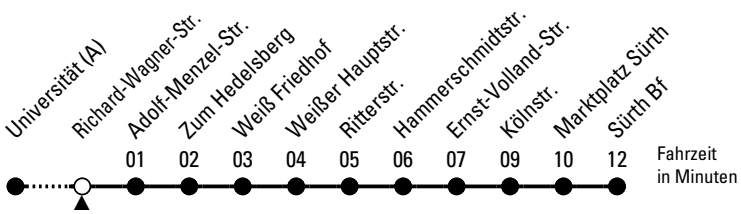

134

Richtung Sürth über Weiß

Abfahrthaltestelle: Richard-Wagner-Str.

Gültig ab 10.12.2023

ohne Gewähr

🕒	Montag - Freitag		🕒
0	--		0
1	--		1
2	--		2
3	--		3
4	--		4
5	--		5
6	--		6
7	27 47		7
8	07 27 47		8
9	--		9
10	--		10
11	--		11
12	--		12
13	27 47		13
14	07 27 47		14
15	07 27 47		15
16	07 27 47		16
17	07 27 47		17
18	07 27		18
19	--		19
20	--		20
21	--		21
22	--		22
23	--		23

Bitte beachten Sie die Sonderfahrpläne für Weihnachten, Silvester und Karneval.
 Weitere Informationen: KVB-Kundencenter und www.kvb.koeln
 Sprechender Fahrplan: 0800 3 504030 (kostenlos)
 Schlaue Nummer: 0800 6 504030 (kostenlos)

Abfahrten auf Ihr Handy:
 QR-Code abtrotografieren