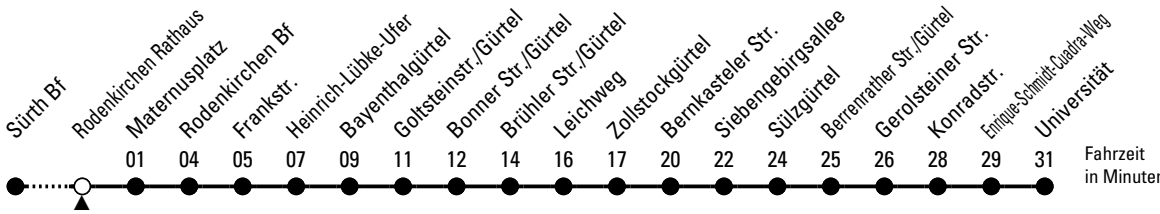

134

Richtung **Universität** über Marienburg - Gürtel - Sülz

AbfahrtsHaltestelle: Rodenkirchen Rathaus

Gültig ab 02.04.2024

ohne Gewähr

🕒	Montag - Freitag				🕒
0	--				0
1	--				1
2	--				2
3	--				3
4	--				4
5	--				5
6	44				6
7	04	24	34 ^S	44	7
8	04	24	44		8
9	--				9
10	--				10
11	--				11
12	--				12
13	04	24	44		13
14	04	24	44		14
15	04	24	44		15
16	04	24	44		16
17	04	24	44		17
18	04	24			18
19	--				19
20	--				20
21	--				21
22	--				22
23	--				23

S = nur an Schultagen

Bitte beachten Sie die Sonderfahrpläne für Weihnachten, Silvester und Karneval.
Weitere Informationen: KVB-Kundencenter und www.kvb.koeln
Sprechender Fahrplan: 0800 3 504030 (kostenlos)
Schlaue Nummer: 0800 6 504030 (kostenlos)

Abfahrten auf Ihr Handy:
QR-Code abtografieren