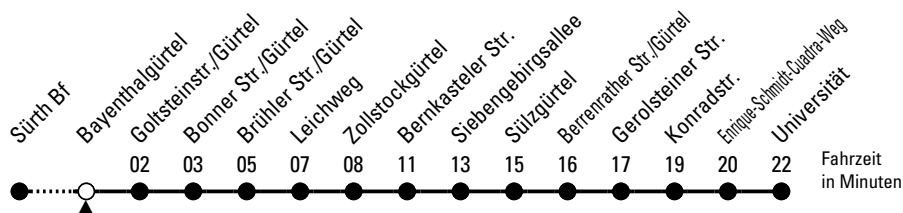

## Richtung **Universität** über Raderthal - Zollstock - Klettenberg - Sülz

Abfahrthaltestelle: Bayenthalgürtel

Gültig ab 02.04.2024

ohne Gewähr

🕒	Montag - Freitag				🕒
0	--				0
1	--				1
2	--				2
3	--				3
4	--				4
5	--				5
6	53				6
7	13	33	43 <sup>S</sup>	53	7
8	13	33	53		8
9	--				9
10	--				10
11	--				11
12	--				12
13	13	33	53		13
14	13	33	53		14
15	13	33	53		15
16	13	33	53		16
17	13	33	53		17
18	13	33			18
19	--				19
20	--				20
21	--				21
22	--				22
23	--				23

S = nur an Schultagen

**Bitte beachten Sie die Sonderfahrpläne für Weihnachten, Silvester und Karneval.**  
**Weitere Informationen: KVB-Kundencenter und [www.kvb.koeln](http://www.kvb.koeln)**  
**Sprechender Fahrplan: 0800 3 504030** (kostenlos)  
**Schlaue Nummer: 0800 6 504030** (kostenlos)