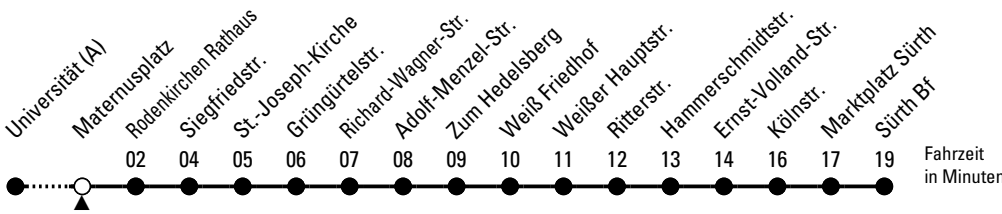

134

Richtung **Sürth** über Weiß

Abfahrthaltestelle: Maternusplatz

Gültig ab 10.12.2023

ohne Gewähr

🕒	Montag - Freitag			🕒
0	--			0
1	--			1
2	--			2
3	--			3
4	--			4
5	--			5
6	--			6
7	20	40		7
8	00	20	40	8
9	--			9
10	--			10
11	--			11
12	--			12
13	20	40		13
14	00	20	40	14
15	00	20	40	15
16	00	20	40	16
17	00	20	40	17
18	00	20		18
19	--			19
20	--			20
21	--			21
22	--			22
23	--			23

Bitte beachten Sie die Sonderfahrpläne für Weihnachten, Silvester und Karneval.
 Weitere Informationen: KVB-Kundencenter und www.kvb.koeln
 Sprechender Fahrplan: 0800 3 504030 (kostenlos)
 Schlaue Nummer: 0800 6 504030 (kostenlos)

Abfahrten auf Ihr Handy:
QR-Code abtografieren