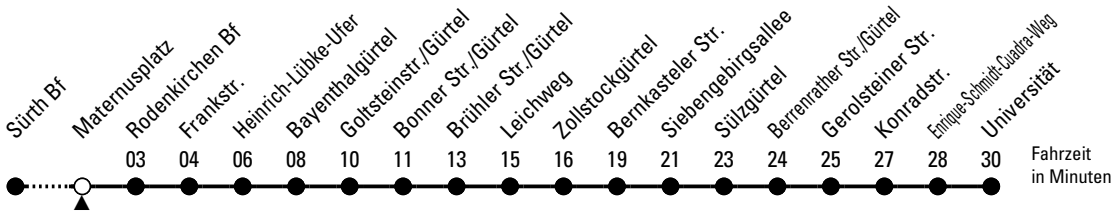

134

Richtung **Universität** über Marienburg - Gürtel - Sülz

AbfahrtsHaltestelle: Maternusplatz

Gültig ab 02.04.2024

ohne Gewähr

🕒	Montag - Freitag				🕒
0	--				0
1	--				1
2	--				2
3	--				3
4	--				4
5	--				5
6	45				6
7	05	25	35 ^S	45	7
8	05	25	45		8
9	--				9
10	--				10
11	--				11
12	--				12
13	05	25	45		13
14	05	25	45		14
15	05	25	45		15
16	05	25	45		16
17	05	25	45		17
18	05	25			18
19	--				19
20	--				20
21	--				21
22	--				22
23	--				23

S = nur an Schultagen

Bitte beachten Sie die Sonderfahrpläne für Weihnachten, Silvester und Karneval.
 Weitere Informationen: KVB-Kundencenter und www.kvb.koeln
 Sprechender Fahrplan: 0800 3 504030 (kostenlos)
 Schlaue Nummer: 0800 6 504030 (kostenlos)

Abfahrten auf Ihr Handy:
QR-Code abtografieren