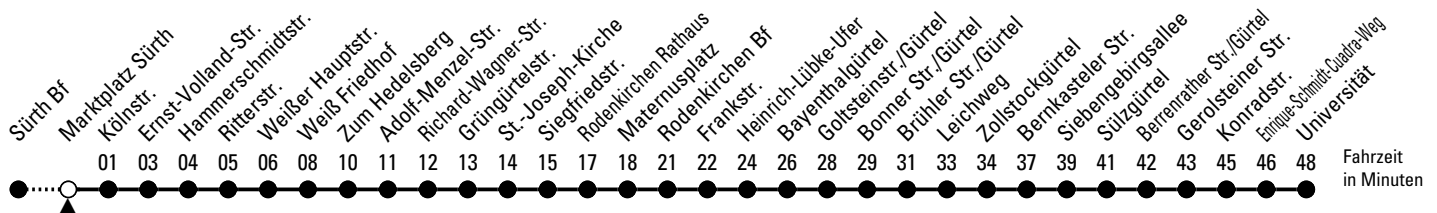

134

Richtung Universität

über Weiß - Rodenkirchen - Marienburg - Gürtel - Sülz

AbfahrtsHaltestelle: Marktplatz Sürth

Gültig ab 02.04.2024

ohne Gewähr

🕒	Montag - Freitag		🕒
0	--		0
1	--		1
2	--		2
3	--		3
4	--		4
5	--		5
6	27 47		6
7	07 17^S 27 47		7
8	07 27		8
9	--		9
10	--		10
11	--		11
12	47		12
13	07 27 47		13
14	07 27 47		14
15	07 27 47		15
16	07 27 47		16
17	07 27 47		17
18	07		18
19	--		19
20	--		20
21	--		21
22	--		22
23	--		23

S = nur an Schultagen

Bitte beachten Sie die Sonderfahrpläne für Weihnachten, Silvester und Karneval.

Weitere Informationen: KVB-Kundencenter und www.kvb.koeln

Sprechender Fahrplan: 0800 3 504030 (kostenlos)

Schlaue Nummer: 0800 6 504030 (kostenlos)

Abfahrten auf Ihr Handy:
QR-Code abtografieren