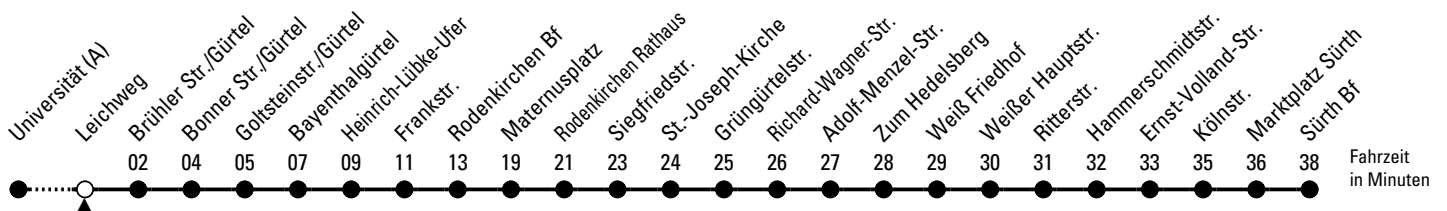

134

Richtung Sürth

über Marienburg - Rodenkirchen - Weiß

AbfahrtsHaltestelle: Leichweg

Gültig ab 10.12.2023

ohne Gewähr

🕒	Montag - Freitag			🕒
0	--			0
1	--			1
2	--			2
3	--			3
4	--			4
5	--			5
6	--			6
7	21	41		7
8	01	21		8
9	--			9
10	--			10
11	--			11
12	--			12
13	01	21	41	13
14	01	21	41	14
15	01	21	41	15
16	01	21	41	16
17	01	21	41	17
18	01			18
19	--			19
20	--			20
21	--			21
22	--			22
23	--			23

Bitte beachten Sie die Sonderfahrpläne für Weihnachten, Silvester und Karneval.

Weitere Informationen: KVB-Kundencenter und www.kvb.koeln

Sprechender Fahrplan: 0800 3 504030 (kostenlos)

Schlaue Nummer: 0800 6 504030 (kostenlos)

Abfahrten auf Ihr Handy: QR-Code abtografieren