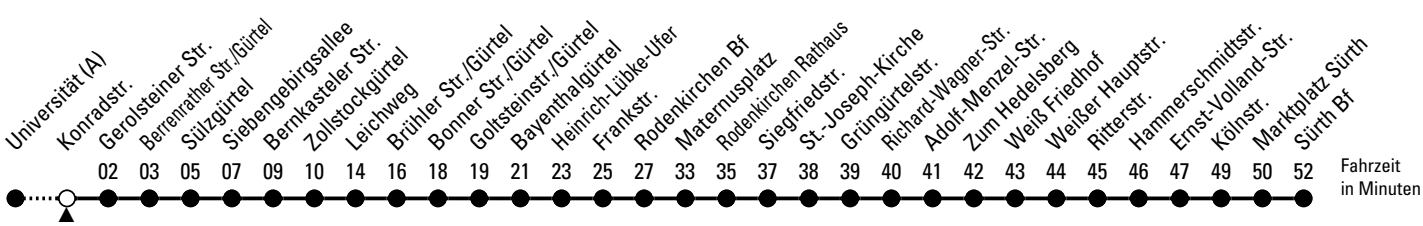

134

Richtung Sürth

über Klettenberg - Zollstock - Marienburg - Rodenkirchen - Weiß

Abfahrthaltestelle: Konradstr.

Gültig ab 27.08.2025

ohne Gewähr

🕒	Montag - Freitag			🕒
0	--	--	--	0
1	--	--	--	1
2	--	--	--	2
3	--	--	--	3
4	--	--	--	4
5	--	--	--	5
6	--	--	--	6
7	08	28	48	7
8	08	--	--	8
9	--	--	--	9
10	--	--	--	10
11	--	--	--	11
12	48	--	--	12
13	08	28	48	13
14	08	28	48	14
15	08	28	48	15
16	08	28	48	16
17	08	28	48	17
18	--	--	--	18
19	--	--	--	19
20	--	--	--	20
21	--	--	--	21
22	--	--	--	22
23	--	--	--	23

Bitte beachten Sie die Sonderfahrpläne für Weihnachten, Silvester und Karneval.
 Weitere Informationen: KVB-Kundencenter und www.kvb.koeln
 Sprechender Fahrplan: 0800 3 504030 (kostenlos)
 Schlaue Nummer: 0800 6 504030 (kostenlos)

Abfahrten auf Ihr Handy:
 QR-Code abtografieren