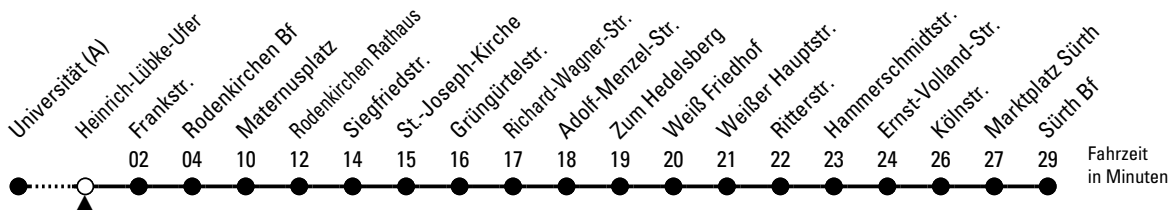

134

Richtung Sürth

über Rodenkirchen - Weiß

Abfahrthaltestelle: Heinrich-Lübke-Ufer

Gültig ab 10.12.2023

ohne Gewähr

🕒	Montag - Freitag		🕒
0	--		0
1	--		1
2	--		2
3	--		3
4	--		4
5	--		5
6	--		6
7	30 50		7
8	10 30		8
9	--		9
10	--		10
11	--		11
12	--		12
13	10 30 50		13
14	10 30 50		14
15	10 30 50		15
16	10 30 50		16
17	10 30 50		17
18	10		18
19	--		19
20	--		20
21	--		21
22	--		22
23	--		23

Bitte beachten Sie die Sonderfahrpläne für Weihnachten, Silvester und Karneval.
Weitere Informationen: KVB-Kundencenter und www.kvb.koeln
Sprechender Fahrplan: 0800 3 504030 (kostenlos)
Schlaue Nummer: 0800 6 504030 (kostenlos)

Abfahrten auf Ihr Handy:
QR-Code abfotografieren