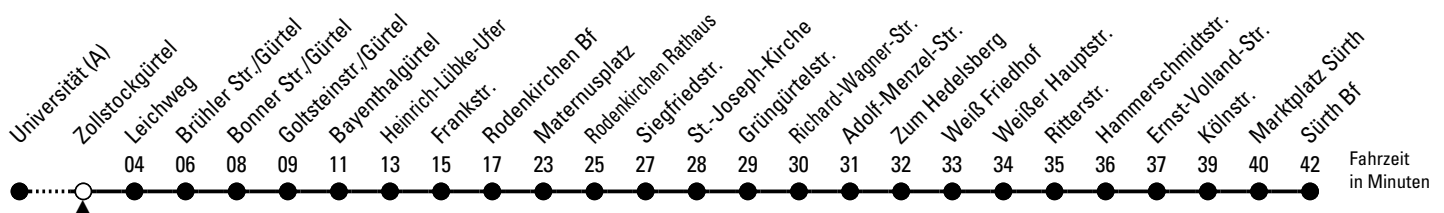

134

Richtung Sürth

über Raderthal - Marienburg - Rodenkirchen - Weiß

AbfahrtsHaltestelle: Zollstockgürtel

Gültig ab 10.12.2023

ohne Gewähr

🕒	Montag - Freitag			🕒
0	--			0
1	--			1
2	--			2
3	--			3
4	--			4
5	--			5
6	--			6
7	19	39	59	7
8	19			8
9	--			9
10	--			10
11	--			11
12	59			12
13	19	39	59	13
14	19	39	59	14
15	19	39	59	15
16	19	39	59	16
17	19	39	59	17
18	--			18
19	--			19
20	--			20
21	--			21
22	--			22
23	--			23

Bitte beachten Sie die Sonderfahrpläne für Weihnachten, Silvester und Karneval.

Weitere Informationen: KVB-Kundencenter und www.kvb.koeln

Sprechender Fahrplan: 0800 3 504030 (kostenlos)

Schlaue Nummer: 0800 6 504030 (kostenlos)

Abfahrten auf Ihr Handy:
QR-Code abtografieren