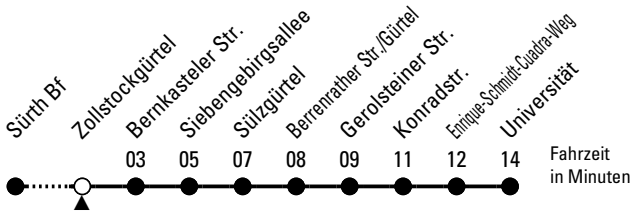

# Richtung **Universität** über Klettenberg - Sülz

Abfahrthaltestelle: Zollstockgürtel

Gültig ab 02.04.2024

ohne Gewähr

🕒	Montag - Freitag				🕒
0	--				0
1	--				1
2	--				2
3	--				3
4	--				4
5	--				5
6	--				6
7	01	21	41	51 <sup>S</sup>	7
8	01	21	41		8
9	01				9
10	--				10
11	--				11
12	--				12
13	21	41			13
14	01	21	41		14
15	01	21	41		15
16	01	21	41		16
17	01	21	41		17
18	01	21	41		18
19	--				19
20	--				20
21	--				21
22	--				22
23	--				23

S = nur an Schultagen

**Bitte beachten Sie die Sonderfahrpläne für Weihnachten, Silvester und Karneval.**  
 Weitere Informationen: KVB-Kundencenter und [www.kvb.koeln](http://www.kvb.koeln)  
 Sprechender Fahrplan: 0800 3 504030 (kostenlos)  
 Schlaue Nummer: 0800 6 504030 (kostenlos)