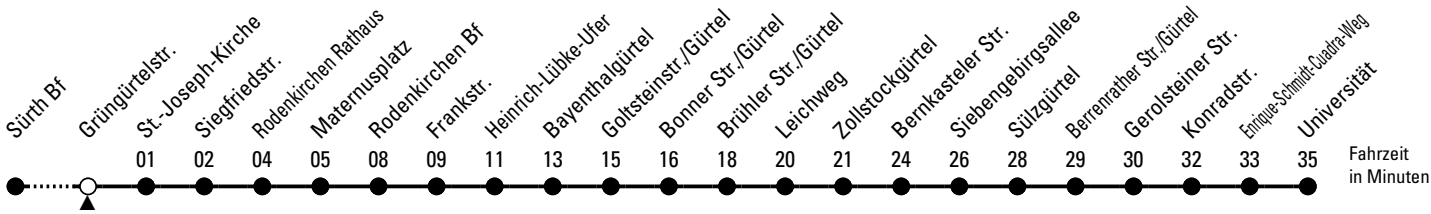

134

Richtung Universität über Marienburg - Gürtel - Sülz

AbfahrtsHaltestelle: Grüngürtelstr.

Gültig ab 02.04.2024

ohne Gewähr

🕒	Montag - Freitag				🕒
0	--				0
1	--				1
2	--				2
3	--				3
4	--				4
5	--				5
6	40				6
7	00	20	30 ^S	40	7
8	00	20	40		8
9	--				9
10	--				10
11	--				11
12	--				12
13	00	20	40		13
14	00	20	40		14
15	00	20	40		15
16	00	20	40		16
17	00	20	40		17
18	00	20			18
19	--				19
20	--				20
21	--				21
22	--				22
23	--				23

S = nur an Schultagen

Bitte beachten Sie die Sonderfahrpläne für Weihnachten, Silvester und Karneval.
 Weitere Informationen: KVB-Kundencenter und www.kvb.koeln
 Sprechender Fahrplan: 0800 3 504030 (kostenlos)
 Schlaue Nummer: 0800 6 504030 (kostenlos)

Abfahrten auf Ihr Handy:
QR-Code abtografieren