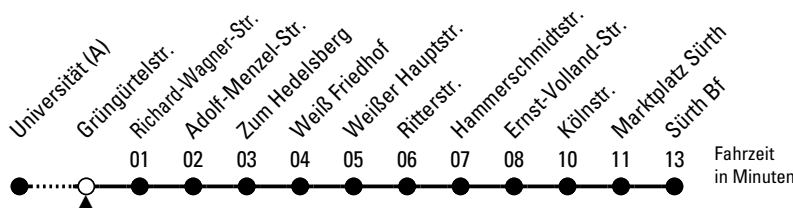

# Richtung Sürth

über Weiß

Abfahrthaltestelle: Grüngürtelstr.

Gültig ab 10.12.2023

ohne Gewähr

🕒	Montag - Freitag			🕒
0	--			0
1	--			1
2	--			2
3	--			3
4	--			4
5	--			5
6	--			6
7	26	46		7
8	06	26	46	8
9	--			9
10	--			10
11	--			11
12	--			12
13	26	46		13
14	06	26	46	14
15	06	26	46	15
16	06	26	46	16
17	06	26	46	17
18	06	26		18
19	--			19
20	--			20
21	--			21
22	--			22
23	--			23

Schlaue Nummer: 0800 6 504030 (kostenlos)

Abfahrten auf Ihr Handy: QR-Code abtrotografieren