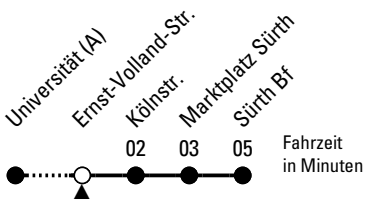

134

Richtung **Sürth Bf**

Abfahrthaltestelle: Ernst-Volland-Str.

Gültig ab 10.12.2023

ohne Gewähr

🕒	Montag - Freitag		🕒
0	--		0
1	--		1
2	--		2
3	--		3
4	--		4
5	--		5
6	--		6
7	34 54		7
8	14 34 54		8
9	--		9
10	--		10
11	--		11
12	--		12
13	34 54		13
14	14 34 54		14
15	14 34 54		15
16	14 34 54		16
17	14 34 54		17
18	14 34		18
19	--		19
20	--		20
21	--		21
22	--		22
23	--		23

Bitte beachten Sie die Sonderfahrpläne für Weihnachten, Silvester und Karneval.
 Weitere Informationen: KVB-Kundencenter und www.kvb.koeln
 Sprechender Fahrplan: 0800 3 504030 (kostenlos)
 Schlaue Nummer: 0800 6 504030 (kostenlos)

Abfahrten auf Ihr Handy: QR-Code abfotografieren