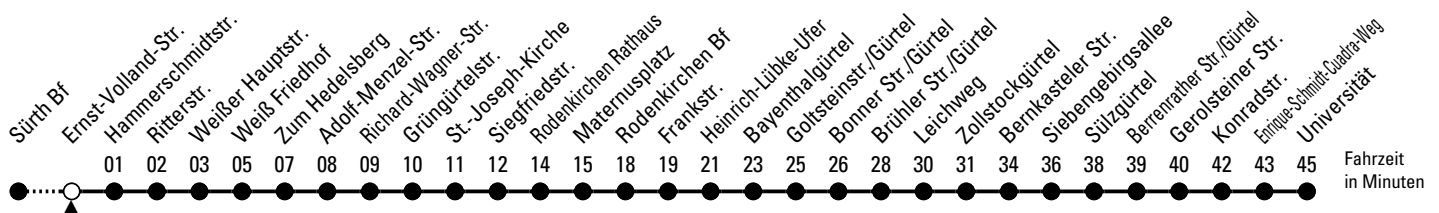

134

Richtung Universität

über Weiß - Rodenkirchen - Marienburg - Gürtel - Sülz

Abfahrthaltestelle: Ernst-Volland-Str.

Gültig ab 02.04.2024

ohne Gewähr

🕒	Montag - Freitag				🕒
0	--				0
1	--				1
2	--				2
3	--				3
4	--				4
5	--				5
6	30	50			6
7	10	20 ^S	30	50	7
8	10	30			8
9	--				9
10	--				10
11	--				11
12	50				12
13	10	30	50		13
14	10	30	50		14
15	10	30	50		15
16	10	30	50		16
17	10	30	50		17
18	10				18
19	--				19
20	--				20
21	--				21
22	--				22
23	--				23

S = nur an Schultagen

Bitte beachten Sie die Sonderfahrpläne für Weihnachten, Silvester und Karneval.

Weitere Informationen: KVB-Kundencenter und www.kvb.koeln

Sprechender Fahrplan: 0800 3 504030 (kostenlos)

Schlaue Nummer: 0800 6 504030 (kostenlos)

Abfahrten auf Ihr Handy:
QR-Code abtrotografieren