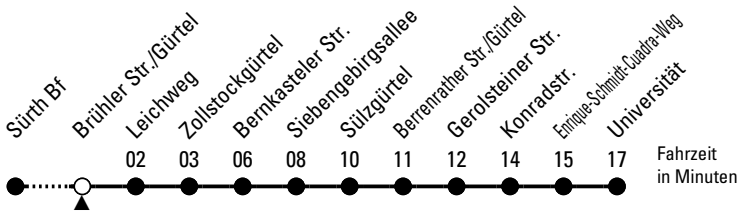

# Richtung **Universität** über Zollstock - Klettenberg - Sülz

Abfahrthaltestelle: Brühler Str./Gürtel

Gültig ab 02.04.2024

ohne Gewähr

🕒	Montag - Freitag				🕒
0	--	--	--	--	0
1	--	--	--	--	1
2	--	--	--	--	2
3	--	--	--	--	3
4	--	--	--	--	4
5	--	--	--	--	5
6	58	--	--	--	6
7	18	38	48 <sup>S</sup>	58	7
8	18	38	58	--	8
9	--	--	--	--	9
10	--	--	--	--	10
11	--	--	--	--	11
12	--	--	--	--	12
13	18	38	58	--	13
14	18	38	58	--	14
15	18	38	58	--	15
16	18	38	58	--	16
17	18	38	58	--	17
18	18	38	--	--	18
19	--	--	--	--	19
20	--	--	--	--	20
21	--	--	--	--	21
22	--	--	--	--	22
23	--	--	--	--	23

S = nur an Schultagen

**Bitte beachten Sie die Sonderfahrpläne für Weihnachten, Silvester und Karneval.**  
 Weitere Informationen: KVB-Kundencenter und [www.kvb.koeln](http://www.kvb.koeln)  
 Sprechender Fahrplan: 0800 3 504030 (kostenlos)  
 Schlaue Nummer: 0800 6 504030 (kostenlos)