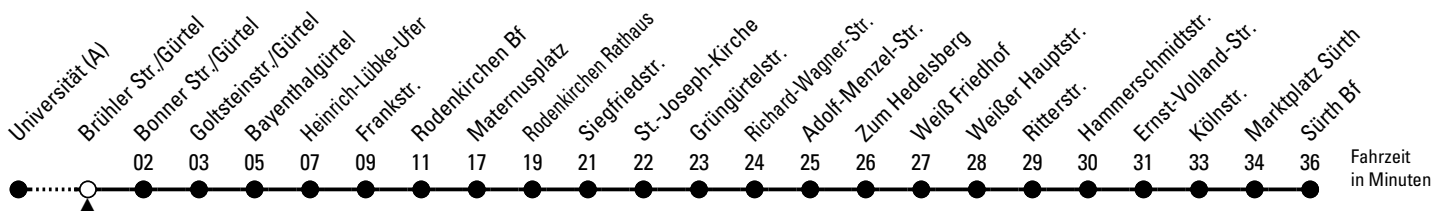

# Richtung Sürth

über Rodenkirchen - Weiß

Abfahrthaltestelle: Brühler Str./Gürtel

Gültig ab 10.12.2023

ohne Gewähr

🕒	Montag - Freitag			🕒
0	--			0
1	--			1
2	--			2
3	--			3
4	--			4
5	--			5
6	--			6
7	23	43		7
8	03	23		8
9	--			9
10	--			10
11	--			11
12	--			12
13	03	23	43	13
14	03	23	43	14
15	03	23	43	15
16	03	23	43	16
17	03	23	43	17
18	03			18
19	--			19
20	--			20
21	--			21
22	--			22
23	--			23

**Bitte beachten Sie die Sonderfahrpläne für Weihnachten, Silvester und Karneval.**  
**Weitere Informationen: KVB-Kundencenter und [www.kvb.koeln](http://www.kvb.koeln)**  
**Sprechender Fahrplan: 0800 3 504030 (kostenlos)**  
**Schlaue Nummer: 0800 6 504030 (kostenlos)**