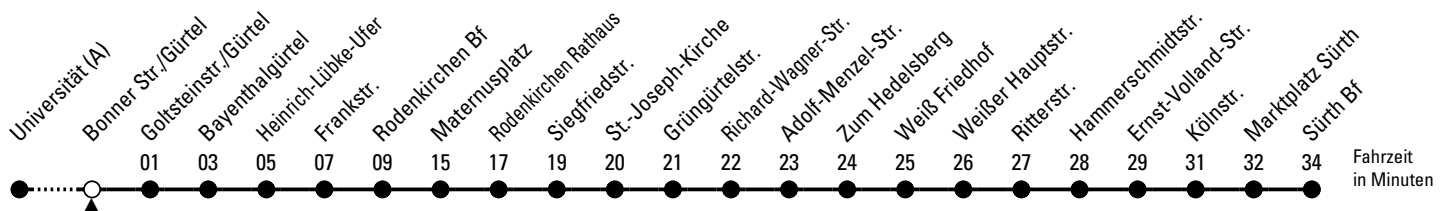

134

Richtung Sürth

über Rodenkirchen - Weiß

Abfahrthaltestelle: Bonner Str./Gürtel

Gültig ab 10.12.2023

ohne Gewähr

🕒	Montag - Freitag			🕒
0	--			0
1	--			1
2	--			2
3	--			3
4	--			4
5	--			5
6	--			6
7	25	45		7
8	05	25		8
9	--			9
10	--			10
11	--			11
12	--			12
13	05	25	45	13
14	05	25	45	14
15	05	25	45	15
16	05	25	45	16
17	05	25	45	17
18	05			18
19	--			19
20	--			20
21	--			21
22	--			22
23	--			23

Bitte beachten Sie die Sonderfahrpläne für Weihnachten, Silvester und Karneval.

Weitere Informationen: KVB-Kundencenter und www.kvb.koeln

Sprechender Fahrplan: 0800 3 504030 (kostenlos)

Schlaue Nummer: 0800 6 504030 (kostenlos)

Abfahrten
auf Ihr Handy:
QR-Code abtografieren