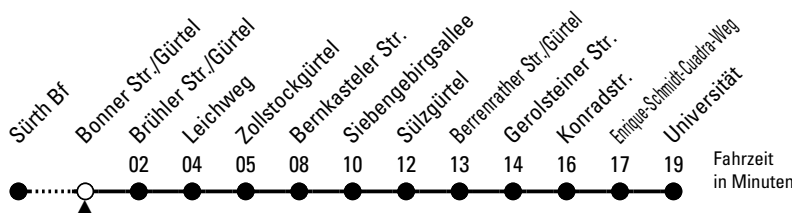

134

Richtung **Universität** über Raderthal - Zollstock - Klettenberg - Sülz

Abfahrthaltestelle: Bonner Str./Gürtel

Gültig ab 02.04.2024

ohne Gewähr

🕒	Montag - Freitag				🕒
0	--				0
1	--				1
2	--				2
3	--				3
4	--				4
5	--				5
6	56				6
7	16	36	46 ^S	56	7
8	16	36	56		8
9	--				9
10	--				10
11	--				11
12	--				12
13	16	36	56		13
14	16	36	56		14
15	16	36	56		15
16	16	36	56		16
17	16	36	56		17
18	16	36			18
19	--				19
20	--				20
21	--				21
22	--				22
23	--				23

S = nur an Schultagen

Bitte beachten Sie die Sonderfahrpläne für Weihnachten, Silvester und Karneval.

Weitere Informationen: KVB-Kundencenter und www.kvb.koeln

Sprechender Fahrplan: 0800 3 504030 (kostenlos)

Schlaue Nummer: 0800 6 504030 (kostenlos)

Abfahrten
auf Ihr Handy:
QR-Code abfotografieren