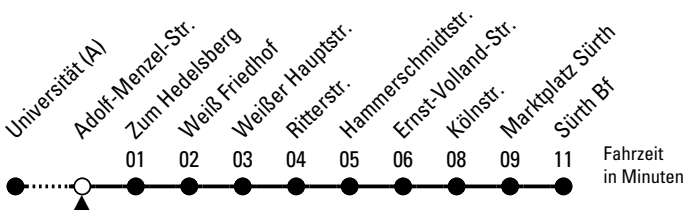

# Richtung **Sürth** über Weiß

AbfahrtsHaltestelle: Adolf-Menzel-Str.

Gültig ab 10.12.2023

ohne Gewähr

🕒	Montag - Freitag		🕒
0	--		0
1	--		1
2	--		2
3	--		3
4	--		4
5	--		5
6	--		6
7	28 48		7
8	08 28 48		8
9	--		9
10	--		10
11	--		11
12	--		12
13	28 48		13
14	08 28 48		14
15	08 28 48		15
16	08 28 48		16
17	08 28 48		17
18	08 28		18
19	--		19
20	--		20
21	--		21
22	--		22
23	--		23

Bitte beachten Sie die Sonderfahrpläne für Weihnachten, Silvester und Karneval.  
 Weitere Informationen: KVB-Kundencenter und [www.kvb.koeln](http://www.kvb.koeln)  
 Sprechender Fahrplan: 0800 3 504030 (kostenlos)  
 Schlaue Nummer: 0800 6 504030 (kostenlos)

Abfahrten auf Ihr Handy:  
 QR-Code abtografieren