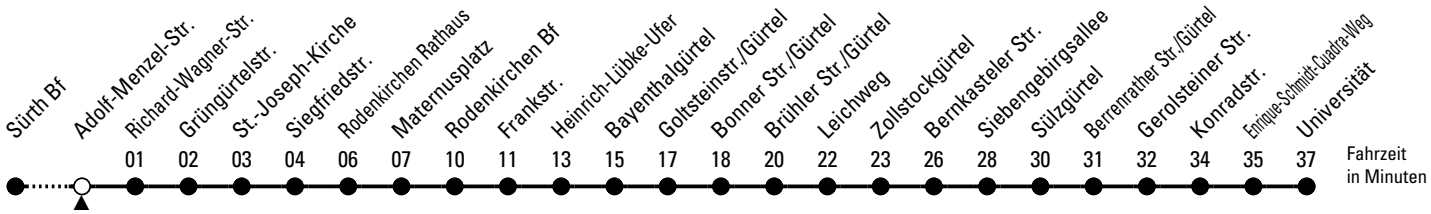

134

Richtung **Universität** über Marienburg - Gürtel - Sülz

Abfahrthaltestelle: Adolf-Menzel-Str.

Gültig ab 02.04.2024

ohne Gewähr

🕒	Montag - Freitag				🕒
0	--	--	--	--	0
1	--	--	--	--	1
2	--	--	--	--	2
3	--	--	--	--	3
4	--	--	--	--	4
5	--	--	--	--	5
6	38	58	--	--	6
7	18	28 ^S	38	58	7
8	18	38	--	--	8
9	--	--	--	--	9
10	--	--	--	--	10
11	--	--	--	--	11
12	58	--	--	--	12
13	18	38	58	--	13
14	18	38	58	--	14
15	18	38	58	--	15
16	18	38	58	--	16
17	18	38	58	--	17
18	18	--	--	--	18
19	--	--	--	--	19
20	--	--	--	--	20
21	--	--	--	--	21
22	--	--	--	--	22
23	--	--	--	--	23

S = nur an Schultagen

Bitte beachten Sie die Sonderfahrpläne für Weihnachten, Silvester und Karneval.
Weitere Informationen: KVB-Kundencenter und www.kvb.koeln
Sprechender Fahrplan: 0800 3 504030 (kostenlos)
Schlaue Nummer: 0800 6 504030 (kostenlos)

Abfahrten auf Ihr Handy:
QR-Code abtografieren