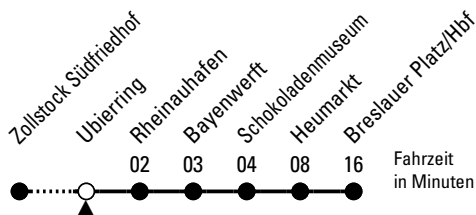

133

Richtung **Breslauer Platz/Hbf**

über Schokoladenmuseum - Heumarkt

AbfahrtsHaltestelle: **Ubierring**

Gültig ab 10.12.2023

ohne Gewähr

🕒	Montag - Freitag	Samstag	Sonn- und Feiertag	🕒
0	08 38	08 38	08 38	0
1	--	08	08	1
2	--	--	--	2
3	--	--	--	3
4	--	--	--	4
5	29 49	32	--	5
6	09 29 54	02 32	08 38	6
7	04 14 24 34 44 54	02 32	08 38	7
8	04 14 24 44	02 32	08 38	8
9	04 24 44	02 24 34 44 54	21 51	9
10	04 24 44	04 14 24 34 44 54	21 51	10
11	04 24 44	04 14 24 34 44 54	21 51	11
12	04 24 44	04 14 24 34 44 54	17 32 47	12
13	04 24 44	04 14 24 34 44 54	02 17 32 47	13
14	04 24 44	04 14 24 34 44 54	02 17 32 47	14
15	04 24 34 44 54	04 14 24 34 44 54	02 17 32 47	15
16	04 14 24 34 44 54	04 14 24 34 44 54	02 17 32 47	16
17	04 14 24 34 44 54	04 14 24 34 44 54	02 17 32 47	17
18	04 14 24 34 44 54	04 14 24 34 44 54	02 17 32 47	18
19	04 14 24 34 44 54	04 14 24 34 44 54	02 17 32 47	19
20	11 26 41 56	11 26 41 56	11 26 41 56	20
21	11 41	11 41	11 41	21
22	11 41	11 41	11 41	22
23	11 41	11 41	11 41	23

Bitte beachten Sie die Sonderfahrpläne für Weihnachten, Silvester und Karneval.

Weitere Informationen: KVB-Kundencenter und www.kvb.koeln

Sprechender Fahrplan: 0800 3 504030 (kostenlos)

Schlaue Nummer: 0800 6 504030 (kostenlos)

Abfahrten
auf Ihr Handy:
QR-Code abfotografieren