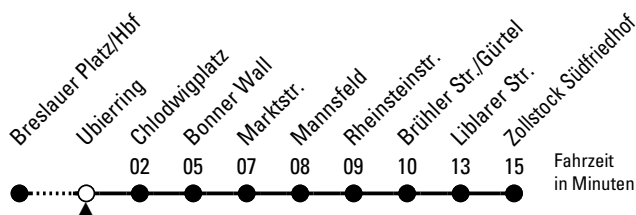

133

Richtung **Zollstock Südfriedhof**

über Chlodwigplatz - Bonner Str. - Mannsfeld

AbfahrtsHaltestelle: **Ubierring**

Gültig ab 10.12.2023

ohne Gewähr

🕒	Montag - Freitag	Samstag	Sonn- und Feiertag	🕒
0	12 37	12 37	12 37	0
1	07	07 37	07 37	1
2	--	--	--	2
3	--	--	--	3
4	--	--	--	4
5	21 41	33	--	5
6	01 21 41 59	03 33	37	6
7	09 19 29 39 49 59	03 33	07 37	7
8	09 19 29 39 49 59	03 33	07 37	8
9	09 19 39 59	03 19 29 39 49 59	07 33	9
10	19 39 59	09 19 29 39 49 59	03 33	10
11	19 39 59	09 19 29 39 49 59	03 33	11
12	19 39 59	09 19 29 39 49 59	03 18 33 48	12
13	19 39 59	09 19 29 39 49 59	03 18 33 48	13
14	19 39 59	09 19 29 39 49 59	03 18 33 48	14
15	19 29 39 49 59	09 19 29 39 49 59	03 18 33 48	15
16	09 19 29 39 49 59	09 19 29 39 49 59	03 18 33 48	16
17	09 19 29 39 49 59	09 19 29 39 49 59	03 18 33 48	17
18	09 19 29 39 49 59	09 19 29 39 49 59	03 18 33 48	18
19	09 19 29 39 49	09 19 29 39 49	03 18 33 48	19
20	03 18 33 48	03 18 33 48	03 18 33 48	20
21	12 42	12 42	12 42	21
22	12 42	12 42	12 42	22
23	12 42	12 42	12 42	23

Bitte beachten Sie die Sonderfahrpläne für Weihnachten, Silvester und Karneval.

Weitere Informationen: KVB-Kundencenter und www.kvb.koeln

Sprechender Fahrplan: 0800 3 504030 (kostenlos)

Schlaue Nummer: 0800 6 504030 (kostenlos)

Abfahrten auf Ihr Handy:
QR-Code abfotografieren