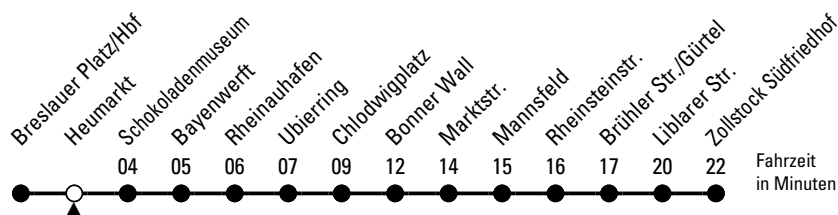

133

Richtung **Zollstock Südfriedhof**

über Schokoladenmuseum - Chlodwigplatz - Bonner Str. - Mannsfeld

AbfahrtsHaltestelle: Heumarkt (Bussteig A)

Gültig ab 10.12.2023

ohne Gewähr

🕒	Montag - Freitag	Samstag	Sonn- und Feiertag	🕒
0	07 32	07 32	07 32	0
1	02	02 32	02 32	1
2	--	--	--	2
3	--	--	--	3
4	--	--	--	4
5	14 34 54	26 56	--	5
6	14 34 52	26 56	32	6
7	02 12 22 32 42 52	26 56	02 32	7
8	02 12 22 32 42 52	26 56	02 32	8
9	02 12 32 52	12 22 32 42 52	02 28 58	9
10	12 32 52	02 12 22 32 42 52	28 58	10
11	12 32 52	02 12 22 32 42 52	28 56	11
12	12 32 52	02 12 22 32 42 52	11 26 41 56	12
13	12 32 52	02 12 22 32 42 52	11 26 41 56	13
14	12 32 52	02 12 22 32 42 52	11 26 41 56	14
15	12 22 32 42 52	02 12 22 32 42 52	11 26 41 56	15
16	02 12 22 32 42 52	02 12 22 32 42 52	11 26 41 56	16
17	02 12 22 32 42 52	02 12 22 32 42 52	11 26 41 56	17
18	02 12 22 32 42 52	02 12 22 32 42 52	11 26 41 56	18
19	02 12 22 32 42 58	02 12 22 32 42 58	11 26 41 58	19
20	13 28 43	13 28 43	13 28 43	20
21	07 37	07 37	07 37	21
22	07 37	07 37	07 37	22
23	07 37	07 37	07 37	23

Bitte beachten Sie die Sonderfahrpläne für Weihnachten, Silvester und Karneval.

Weitere Informationen: KVB-Kundencenter und www.kvb.koeln

Sprechender Fahrplan: 0800 3 504030 (kostenlos)

Schlaue Nummer: 0800 6 504030 (kostenlos)

Abfahrten
auf Ihr Handy:
QR-Code abfotografieren