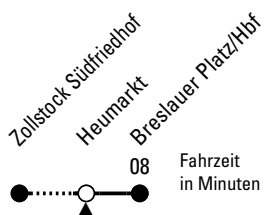

# Richtung **Breslauer Platz/Hbf**

AbfahrtsHaltestelle: Heumarkt (Bussteig A)

Gültig ab 10.12.2023

ohne Gewähr

🕒	Montag - Freitag	Samstag	Sonn- und Feiertag	🕒
0	16 46	16 46	16 46	0
1	--	16	16	1
2	--	--	--	2
3	--	--	--	3
4	--	--	--	4
5	37 57	40	--	5
6	17 37	10 40	16 46	6
7	02 12 22 32 42 52	10 40	16 46	7
8	02 12 22 32 52	10 40	16 46	8
9	12 32 52	10 32 42 52	29 59	9
10	12 32 52	02 12 22 32 42 52	29 59	10
11	12 32 52	02 12 22 32 42 52	29 59	11
12	12 32 52	02 12 22 32 42 52	25 40 55	12
13	12 32 52	02 12 22 32 42 52	10 25 40 55	13
14	12 32 52	02 12 22 32 42 52	10 25 40 55	14
15	12 32 42 52	02 12 22 32 42 52	10 25 40 55	15
16	02 12 22 32 42 52	02 12 22 32 42 52	10 25 40 55	16
17	02 12 22 32 42 52	02 12 22 32 42 52	10 25 40 55	17
18	02 12 22 32 42 52	02 12 22 32 42 52	10 25 40 55	18
19	02 12 22 32 42 52	02 12 22 32 42 52	10 25 40 55	19
20	02 19 34 49	02 19 34 49	19 34 49	20
21	04 19 49	04 19 49	04 19 49	21
22	19 49	19 49	19 49	22
23	19 49	19 49	19 49	23

Bitte beachten Sie die Sonderfahrpläne für Weihnachten, Silvester und Karneval.

Weitere Informationen: KVB-Kundencenter und [www.kvb.koeln](http://www.kvb.koeln)

Sprechender Fahrplan: 0800 3 504030 (kostenlos)

Schlaue Nummer: 0800 6 504030 (kostenlos)

Abfahrten  
auf Ihr Handy:  
QR-Code abfotografieren