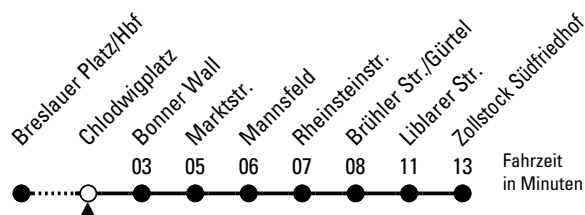

133

Richtung Zollstock Südfriedhof

über Bonner Str. - Mannsfeld

Abfahrthaltestelle: Chlodwigplatz (Bussteig C)

Gültig ab 10.12.2023

ohne Gewähr

🕒	Montag - Freitag	Samstag	Sonn- und Feiertag	🕒
0	14 39	14 39	14 39	0
1	09	09 39	09 39	1
2	--	--	--	2
3	--	--	--	3
4	--	--	--	4
5	23 43	35	--	5
6	03 23 43	05 35	39	6
7	01 11 21 31 41 51	05 35	09 39	7
8	01 11 21 31 41 51	05 35	09 39	8
9	01 11 21 41	05 21 31 41 51	09 35	9
10	01 21 41	01 11 21 31 41 51	05 35	10
11	01 21 41	01 11 21 31 41 51	05 35	11
12	01 21 41	01 11 21 31 41 51	05 20 35 50	12
13	01 21 41	01 11 21 31 41 51	05 20 35 50	13
14	01 21 41	01 11 21 31 41 51	05 20 35 50	14
15	01 21 31 41 51	01 11 21 31 41 51	05 20 35 50	15
16	01 11 21 31 41 51	01 11 21 31 41 51	05 20 35 50	16
17	01 11 21 31 41 51	01 11 21 31 41 51	05 20 35 50	17
18	01 11 21 31 41 51	01 11 21 31 41 51	05 20 35 50	18
19	01 11 21 31 41 51	01 11 21 31 41 51	05 20 35 50	19
20	05 20 35 50	05 20 35 50	05 20 35 50	20
21	14 44	14 44	14 44	21
22	14 44	14 44	14 44	22
23	14 44	14 44	14 44	23

Bitte beachten Sie die Sonderfahrpläne für Weihnachten, Silvester und Karneval.

Weitere Informationen: KVB-Kundencenter und www.kvb.koeln

Sprechender Fahrplan: 0800 3 504030 (kostenlos)

Schlaue Nummer: 0800 6 504030 (kostenlos)

Abfahrten auf Ihr Handy:
QR-Code abfotografieren