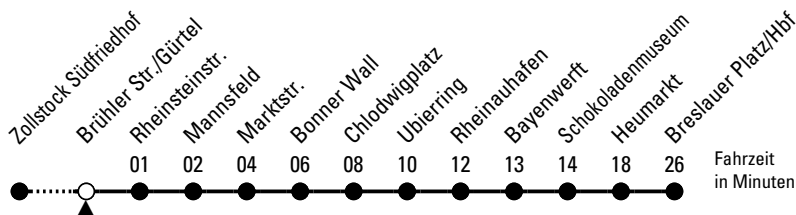

133

Richtung **Breslauer Platz/Hbf** über Mannsfeld - Bonner Straße - Chlodwigplatz - Heumarkt

AbfahrtsHaltestelle: Brühler Str./Gürtel

Gültig ab 10.12.2023

ohne Gewähr

🕒	Montag - Freitag	Samstag	Sonn- und Feiertag	🕒
0	00 30	00 30	00 30	0
1	--	00	00	1
2	--	--	--	2
3	--	--	--	3
4	--	--	--	4
5	19 39 59	22 52	--	5
6	19 44 54	22 52	00 30	6
7	04 14 24 34 44 54	22 52	00 30	7
8	04 14 34 54	22 52	00 30	8
9	14 34 54	14 24 34 44 54	13 43	9
10	14 34 54	04 14 24 34 44 54	13 43	10
11	14 34 54	04 14 24 34 44 54	13 43	11
12	14 34 54	04 14 24 34 44 54	07 22 37 52	12
13	14 34 54	04 14 24 34 44 54	07 22 37 52	13
14	14 34 54	04 14 24 34 44 54	07 22 37 52	14
15	14 24 34 44 54	04 14 24 34 44 54	07 22 37 52	15
16	04 14 24 34 44 54	04 14 24 34 44 54	07 22 37 52	16
17	04 14 24 34 44 54	04 14 24 34 44 54	07 22 37 52	17
18	04 14 24 34 44 54	04 14 24 34 44 54	07 22 37 52	18
19	04 14 24 34 44	04 14 24 34 44	07 22 37	19
20	03 18 33 48	03 18 33 48	03 18 33 48	20
21	03 33	03 33	03 33	21
22	03 33	03 33	03 33	22
23	03 33	03 33	03 33	23

Bitte beachten Sie die Sonderfahrpläne für Weihnachten, Silvester und Karneval.

Weitere Informationen: KVB-Kundencenter und www.kvb.koeln

Sprechender Fahrplan: 0800 3 504030 (kostenlos)

Schlaue Nummer: 0800 6 504030 (kostenlos)

Abfahrten
auf Ihr Handy:
QR-Code abfotografieren