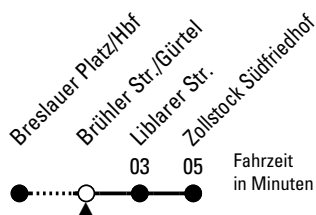

133

Richtung Zollstock Südfriedhof

Abfahrthaltestelle: Brühler Str./Gürtel

Gültig ab 10.12.2023

ohne Gewähr

🕒	Montag - Freitag	Samstag	Sonn- und Feiertag	🕒
0	21 46	21 46	21 46	0
1	16	16 46	16 46	1
2	--	--	--	2
3	--	--	--	3
4	--	--	--	4
5	31 51	43	--	5
6	11 31 51	13 43	46	6
7	09 19 29 39 49 59	13 43	16 46	7
8	09 19 29 39 49 59	13 43	16 46	8
9	09 19 29 49	13 29 39 49 59	16 42	9
10	09 29 49	09 19 29 39 49 59	12 42	10
11	09 29 49	09 19 29 39 49 59	12 42	11
12	09 29 49	09 19 29 39 49 59	13 28 43 58	12
13	09 29 49	09 19 29 39 49 59	13 28 43 58	13
14	09 29 49	09 19 29 39 49 59	13 28 43 58	14
15	09 29 39 49 59	09 19 29 39 49 59	13 28 43 58	15
16	09 19 29 39 49 59	09 19 29 39 49 59	13 28 43 58	16
17	09 19 29 39 49 59	09 19 29 39 49 59	13 28 43 58	17
18	09 19 29 39 49 59	09 19 29 39 49 59	13 28 43 58	18
19	09 19 29 39 49 59	09 19 29 39 49 59	13 28 43 58	19
20	12 27 42 57	12 27 42 57	12 27 42 57	20
21	21 51	21 51	21 51	21
22	21 51	21 51	21 51	22
23	21 51	21 51	21 51	23

Bitte beachten Sie die Sonderfahrpläne für Weihnachten, Silvester und Karneval.
 Weitere Informationen: KVB-Kundencenter und www.kvb.koeln
 Sprechender Fahrplan: 0800 3 504030 (kostenlos)
 Schlaue Nummer: 0800 6 504030 (kostenlos)

Abfahrten
auf Ihr Handy:
QR-Code abfotografieren