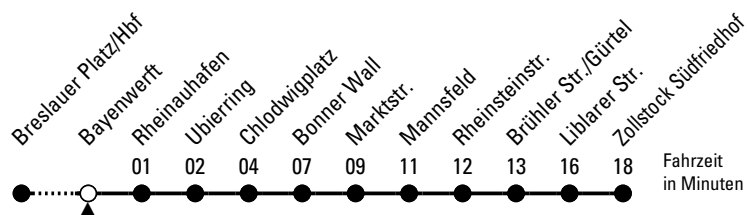

133

Richtung **Zollstock Südfriedhof**

über Chlodwigplatz - Bonner Str. - Mannsfeld

AbfahrtsHaltestelle: **Bayenwert**

Gültig ab 27.08.2025

ohne Gewähr

| 🕒 | Montag - Freitag | Samstag | Sonn- und Feiertag | 🕒 |
|----|-------------------|-------------------|--------------------|----|
| 0 | 10 35 | 10 35 | 10 35 | 0 |
| 1 | 05 | 05 35 | 05 35 | 1 |
| 2 | -- | -- | -- | 2 |
| 3 | -- | -- | -- | 3 |
| 4 | -- | -- | -- | 4 |
| 5 | 19 39 59 | 31 | -- | 5 |
| 6 | 19 39 57 | 01 31 | 35 | 6 |
| 7 | 07 17 27 37 47 57 | 01 31 | 05 35 | 7 |
| 8 | 07 17 27 37 47 57 | 01 31 | 05 35 | 8 |
| 9 | 07 17 37 57 | 01 17 27 37 47 57 | 05 31 | 9 |
| 10 | 17 37 57 | 07 17 27 37 47 57 | 01 31 | 10 |
| 11 | 17 37 57 | 07 17 27 37 47 57 | 01 31 | 11 |
| 12 | 17 37 57 | 07 17 27 37 47 57 | 01 16 31 46 | 12 |
| 13 | 17 37 57 | 07 17 27 37 47 57 | 01 16 31 46 | 13 |
| 14 | 17 37 57 | 07 17 27 37 47 57 | 01 16 31 46 | 14 |
| 15 | 17 27 37 47 57 | 07 17 27 37 47 57 | 01 16 31 46 | 15 |
| 16 | 07 17 27 37 47 57 | 07 17 27 37 47 57 | 01 16 31 46 | 16 |
| 17 | 07 17 27 37 47 57 | 07 17 27 37 47 57 | 01 16 31 46 | 17 |
| 18 | 07 17 27 37 47 57 | 07 17 27 37 47 57 | 01 16 31 46 | 18 |
| 19 | 07 17 27 37 47 | 07 17 27 37 47 | 01 16 31 46 | 19 |
| 20 | 01 16 31 46 | 01 16 31 46 | 01 16 31 46 | 20 |
| 21 | 10 40 | 10 40 | 10 40 | 21 |
| 22 | 10 40 | 10 40 | 10 40 | 22 |
| 23 | 10 40 | 10 40 | 10 40 | 23 |

Bitte beachten Sie die Sonderfahrpläne für Weihnachten, Silvester und Karneval.

Weitere Informationen: KVB-Kundencenter und www.kvb.koeln

Sprechender Fahrplan: 0800 3 504030 (kostenlos)

Schlaue Nummer: 0800 6 504030 (kostenlos)

Abfahrten auf Ihr Handy:
QR-Code abfotografieren