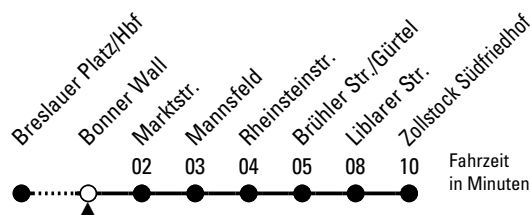

# Richtung **Zollstock Südfriedhof**

über Bonner Str. - Mannsfeld

AbfahrtsHaltestelle: Bonner Wall

Gültig ab 10.12.2023

ohne Gewähr

🕒	Montag - Freitag	Samstag	Sonn- und Feiertag	🕒
0	16 41	16 41	16 41	0
1	11	11 41	11 41	1
2	--	--	--	2
3	--	--	--	3
4	--	--	--	4
5	26 46	38	--	5
6	06 26 46	08 38	41	6
7	04 14 24 34 44 54	08 38	11 41	7
8	04 14 24 34 44 54	08 38	11 41	8
9	04 14 24 44	08 24 34 44 54	11 37	9
10	04 24 44	04 14 24 34 44 54	07 37	10
11	04 24 44	04 14 24 34 44 54	07 37	11
12	04 24 44	04 14 24 34 44 54	08 23 38 53	12
13	04 24 44	04 14 24 34 44 54	08 23 38 53	13
14	04 24 44	04 14 24 34 44 54	08 23 38 53	14
15	04 24 34 44 54	04 14 24 34 44 54	08 23 38 53	15
16	04 14 24 34 44 54	04 14 24 34 44 54	08 23 38 53	16
17	04 14 24 34 44 54	04 14 24 34 44 54	08 23 38 53	17
18	04 14 24 34 44 54	04 14 24 34 44 54	08 23 38 53	18
19	04 14 24 34 44 54	04 14 24 34 44 54	08 23 38 53	19
20	07 22 37 52	07 22 37 52	07 22 37 52	20
21	16 46	16 46	16 46	21
22	16 46	16 46	16 46	22
23	16 46	16 46	16 46	23

Bitte beachten Sie die Sonderfahrpläne für Weihnachten, Silvester und Karneval.

Weitere Informationen: KVB-Kundencenter und [www.kvb.koeln](http://www.kvb.koeln)

Sprechender Fahrplan: 0800 3 504030 (kostenlos)

Schlaue Nummer: 0800 6 504030 (kostenlos)

Abfahrten auf Ihr Handy:  
QR-Code abfotografieren