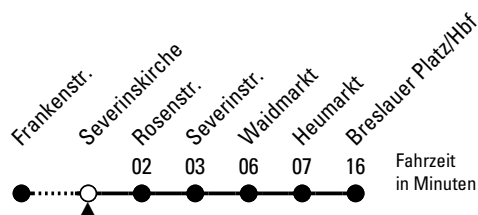

# Richtung **Breslauer Platz/Hbf**

über Heumarkt

Abfahrthaltestelle: Severinskirche

Gültig ab 10.12.2023

ohne Gewähr

🕒	Montag - Freitag	Samstag	Sonn- und Feiertag	🕒
0	16 46	16 46	16 46	0
1	--	16 46	16 46	1
2	--	16 46	16 46	2
3	--	16 46	16 46	3
4	42	16 58	16 46	4
5	02 22 42	28 43 58	16 46	5
6	02 22 42	13 28 43 58	16 46	6
7	02 12 22 32 42 49 <sup>S</sup> 52 56 <sup>S</sup>	13 28 43 58	16 46	7
8	02 12 22 32 42 52	13 28 43 58	16 46	8
9	02 12 22 32 42 52	13 28 42 52	16 31 46	9
10	02 12 22 32 42 52	02 12 22 32 42 52	01 16 31 46	10
11	02 12 22 32 42 52	02 12 22 32 42 52	01 16 31 46	11
12	02 12 22 32 42 52	02 12 22 32 42 52	01 16 28 43 58	12
13	02 12 22 32 42 52	02 12 22 32 42 52	13 28 43 58	13
14	02 12 22 32 42 52	02 12 22 32 42 52	13 28 43 58	14
15	02 12 22 32 42 52	02 12 22 32 42 52	13 28 43 58	15
16	02 12 22 32 42 52	02 12 22 32 42 52	13 28 43 58	16
17	02 12 22 32 42 52	02 12 22 32 42 52	13 28 43 58	17
18	02 12 22 32 42 52	02 12 22 32 42 52	13 28 43 58	18
19	02 12 22 32 42 52	02 12 22 32 42 52	13 28 46	19
20	01 16 31 46	01 16 31 46	01 16 31 46	20
21	01 16 31 46	01 16 31 46	01 16 31 46	21
22	01 16 31 46	01 16 31 46	01 16 31 46	22
23	01 16 46	01 16 46	01 16 46	23

S = nur an Schultagen, bis Heumarkt

Bitte beachten Sie die Sonderfahrpläne für Weihnachten, Silvester und Karneval.

Weitere Informationen: KVB-Kundencenter und [www.kvb.koeln](http://www.kvb.koeln)

Sprechender Fahrplan: 0800 3 504030 (kostenlos)

Schlaue Nummer: 0800 6 504030 (kostenlos)

Abfahrten auf Ihr Handy: QR-Code abfotografieren