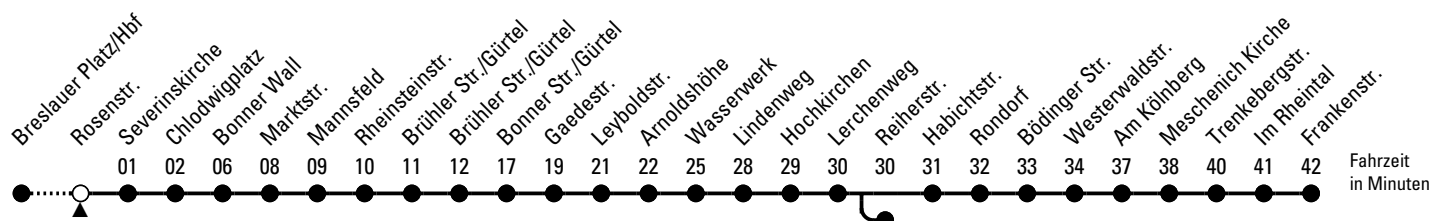

132

Richtung **Meschenich**

über Chlodwigplatz - Bonner Str. - Arnoldshöhe - Rondorf

AbfahrtsHaltestelle: Rosenstr.

Gültig ab 10.12.2023

ohne Gewähr

🕒	Montag - Freitag	Samstag	Sonn- und Feiertag	🕒
0	07 29 59	07 29 59	07 29 59	0
1	29	29 59	29 59	1
2	--	29 59	29 59	2
3	--	29 59	29 59	3
4	50 [◇]	29 59	29 59	4
5	10 30 [◇] 50	23 53	29 [◆] 59 [◆]	5
6	06 26 46 56 [◆]	08 [◆] 23 38 [◆] 53	29 [◆] 59 [◆]	6
7	06 16 26 36 46 56	08 [◆] 23 38 [◆] 53	29 59 [◆]	7
8	06 16 [◆] 26 36 [◆] 46 56 [◆]	08 [◆] 23 38 53	29 59 [◆]	8
9	06 16 [◆] 26 36 [◆] 46 56 [◆]	06 16 26 36 46 56	37 52 [◆]	9
10	06 16 [◆] 26 36 [◆] 46 56 [◆]	06 16 26 36 46 56	07 22 [◆] 37 52 [◆]	10
11	06 16 [◆] 26 36 [◆] 46 56 [◆]	06 16 26 36 46 56	07 22 [◆] 37 53	11
12	06 16 [◆] 26 36 46 56	06 16 26 36 46 56	08 [◆] 23 38 [◆] 53	12
13	06 16 26 36 46 56	06 16 26 36 46 56	08 [◆] 23 38 [◆] 53	13
14	06 16 26 36 46 56	06 16 26 36 46 56	08 [◆] 23 38 [◆] 53	14
15	06 16 26 36 46 56	06 16 26 36 46 56	08 [◆] 23 38 [◆] 53	15
16	06 16 26 36 46 56	06 16 26 36 46 56	08 [◆] 23 38 [◆] 53	16
17	06 16 26 36 46 56	06 16 26 36 46 56	08 [◆] 23 38 [◆] 53	17
18	06 16 26 36 46 56	06 16 26 36 46 56	08 [◆] 23 38 [◆] 53	18
19	06 16 26 36 46 56 [◆]	06 16 26 36 46 56 [◆]	08 [◆] 23 38 [◆] 53 [◆]	19
20	07 22 37 52	07 22 37 52	07 22 [◆] 37 52 [◆]	20
21	07 22 37 52 [◆]	07 22 37 52 [◆]	07 22 [◆] 37 52 [◆]	21
22	07 22 [◆] 37 52 [◆]	07 22 [◆] 37 52 [◆]	07 22 [◆] 37 52 [◆]	22
23	07 37	07 37	07 37	23

◇ = bis Arnoldshöhe

◆ = bis Reiherstr.

Bitte beachten Sie die Sonderfahrpläne für Weihnachten, Silvester und Karneval.

Weitere Informationen: KVB-Kundencenter und www.kvb.koeln

Sprechender Fahrplan: 0800 3 504030 (kostenlos)

Schlaue Nummer: 0800 6 504030 (kostenlos)

Abfahrten auf Ihr Handy: QR-Code abtografieren